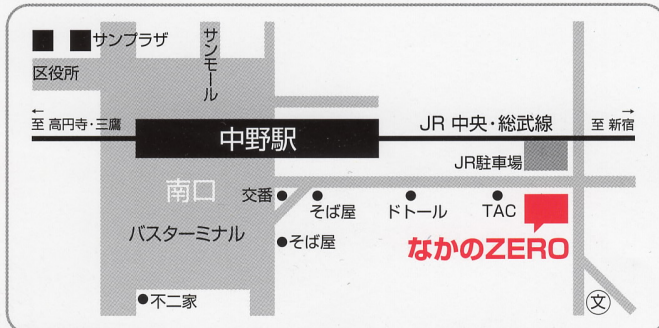

2010年

7月3日(土) 開演16時(開場15時30分)

なかのZERO大ホール

●料金:全席指定 ¥5000(税込) 4月3日(土)発売

[チケット前売所]

東京労音府中センター ☎042-334-8471
 なかのZEROチケットセンター ☎03-3382-9990
 サンブラザプレイガイド ☎03-3388-7906
 チケットぴあ ☎0570-02-9999
 ローソンチケット ☎0570-000-777
 CNプレイガイド ☎0570-08-9999
 E+(イープラス) <http://eplus.jp> (パソコン・ケータイ)

*未就学児のご入場はお断りいたします。
 *会場内での飲食や写真撮影・録音・録画行為は禁止です。
 *ご予約後のチケットのキャンセルや変更、紛失による再発行等は出来ませんのでご注意ください。
 *車イス席ご希望の方は前もってご連絡ください。

●お申込み・お問合せ

東京労音府中センター ☎042-334-8471
 菅原洋一友の会 ☎03-3921-1276

電車での交通案内

- JR 中央線・東京メトロ東西線「中野駅」南口から徒歩7分
- 東京メトロ丸の内線「新中野」鍋屋横丁から北へ徒歩10分